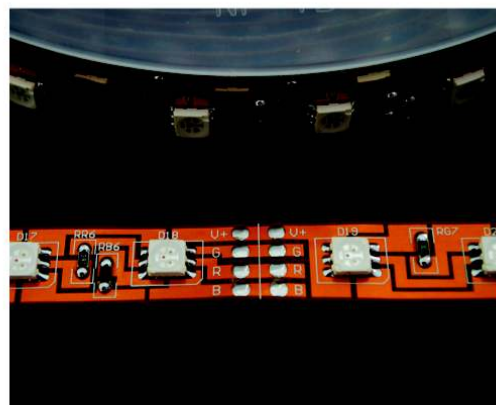

## SAMOPRZYLEPNA 12V TAŚMA LED – RGB, 5 m, 30 diod/mb - wewnętrzna.

**ZASTOSOWANIE:** Taśma LED 12V przeznaczona jest do oświetlenia wnętrz mieszkań, biur, budynków użyteczności publicznej, hoteli, barów, restauracji, pubów. Można ją stosować również do podświetlania dekoracyjnego sufitów podwieszanych, mebli, półek, regałów, reklam, szklanych elementów dekoracyjnych, schodów czy wnętrz samochodów.

### ZALETY:

- wysoka oszczędność energii elektrycznej
- długa żywotność
- zastosowane wysokiej jakości diody SMD
- łatwy montaż na taśmę dwustronną firmy 3M
- istnieje możliwość skracania i łączenia
- taśma współpracuje ze sterownikami LED
- możliwość dowolnego kształtowania

### INFORMACJA:

- dostępne kolory: RGB
- żywotność: do 100.000h
- długość taśmy: 5m

### SZCZEGÓŁOWE DANE TECHNICZNE:

Opis	Zasilanie	Nat enie	Zu ycie pr du	Ilo diod	Intensywno (mcd)	K t wiecienia	Wymiary	Współczynnik ochrony
RGB	12VDC	60mA	7,2W/mb	30(RGB)*5	R:>250mcd G:>500mcd B:>180mcd	120°	5000*14mm	NIE